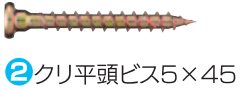

① クリ皿ビス5.5×45

③ クリ平頭ビス5×75

⑤ クリスパイラルビス7×65

② クリ平頭ビス5×45

④ クリ平頭ビス5×120

⑥ クリ鍋ビス7×90(S50)

※スクエアサイズ#3

▼製品名	▼使用ビス	▼使用本数	▼入数/小袋	▼色	▼掲載ページ
 クリ筋かいストッパーⅢ KSPⅢ	 ②クリ平頭ビス5×45	14本 筋かい側 6本 柱側 8本	70本	金色	9
 クリ筋かいストッパーⅡ KSPⅡ	 ①クリ皿ビス5.5×45	15本 筋かい側 7本 柱側 8本	75本	金色	10
 2倍コンパクトボックス K-4	 ①クリ皿ビス5.5×45	14本 筋かい側 6本 柱側 4本 横架材側 4本	70本	金色	11
 チビクリ CK	 ②クリ平頭ビス5×45	4本 柱側 2本 横架材側 2本	20本	金色	13
 チビクリ (床合板30mm対応) CKG30	 ②クリ平頭ビス5×45  ③クリ平頭ビス5×75	4本 柱側 2本 横架材側 2本	20本 20本	金色 銀色	13
 クリコーナーⅢ+ KCNⅢ+	 ③クリ平頭ビス5×75	7本 柱側 3本 横架材側 4本	35本	銀色	14
 クリコーナーⅢ+ KCNⅢ+ (床合板30mm対応)	 ③クリ平頭ビス5×75	7本 柱側 3本 横架材側 4本	35本	銀色	14
 クリビスプレート KBPL	 ②クリ平頭ビス5×45	6本 柱側 3本 横架材側 3本	30本	金色	15
 クリビスプレートⅡ (壁合板9mm対応) KBPLⅡG9	 ③クリ平頭ビス5×75	6本 柱側 3本 横架材側 3本	30本	銀色	16
 チビクリⅡ CKⅡ	 ②クリ平頭ビス5×45	6本 柱側 3本 横架材側 3本	30本	金色	17