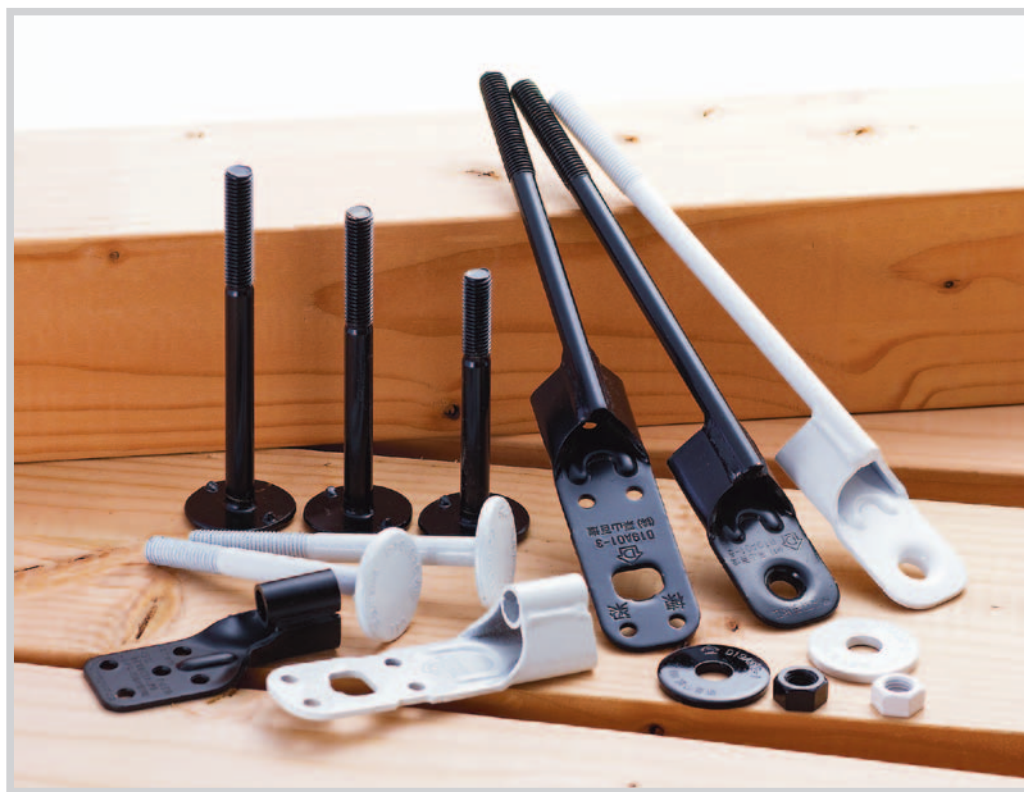

## 機能と美しさのコラボレーション、見せるための接合金物

## 化粧金物《インテリアジョイント》

近年、木の優しさや自然のぬくもりを感じさせる梁を見せた、開放的な大空間を設けたいとの声が多く聞かれます。吹き抜けのリビングにむき出しで通る太い梁は、インテリアのポイントになっていると同時に大切な構造材です。構造材をむき出しにすれば、40年50年先でも痛んだ箇所がひと目でわかるので、的確にメンテナンスができ、住まいを長持ちさせることにもつながるからです。それに伴い接合金物も、インテリアに合わせた製品が求められるようになりました。美しい質感を持った各種化粧金物は、見せる金物として安心して施工していただけます。